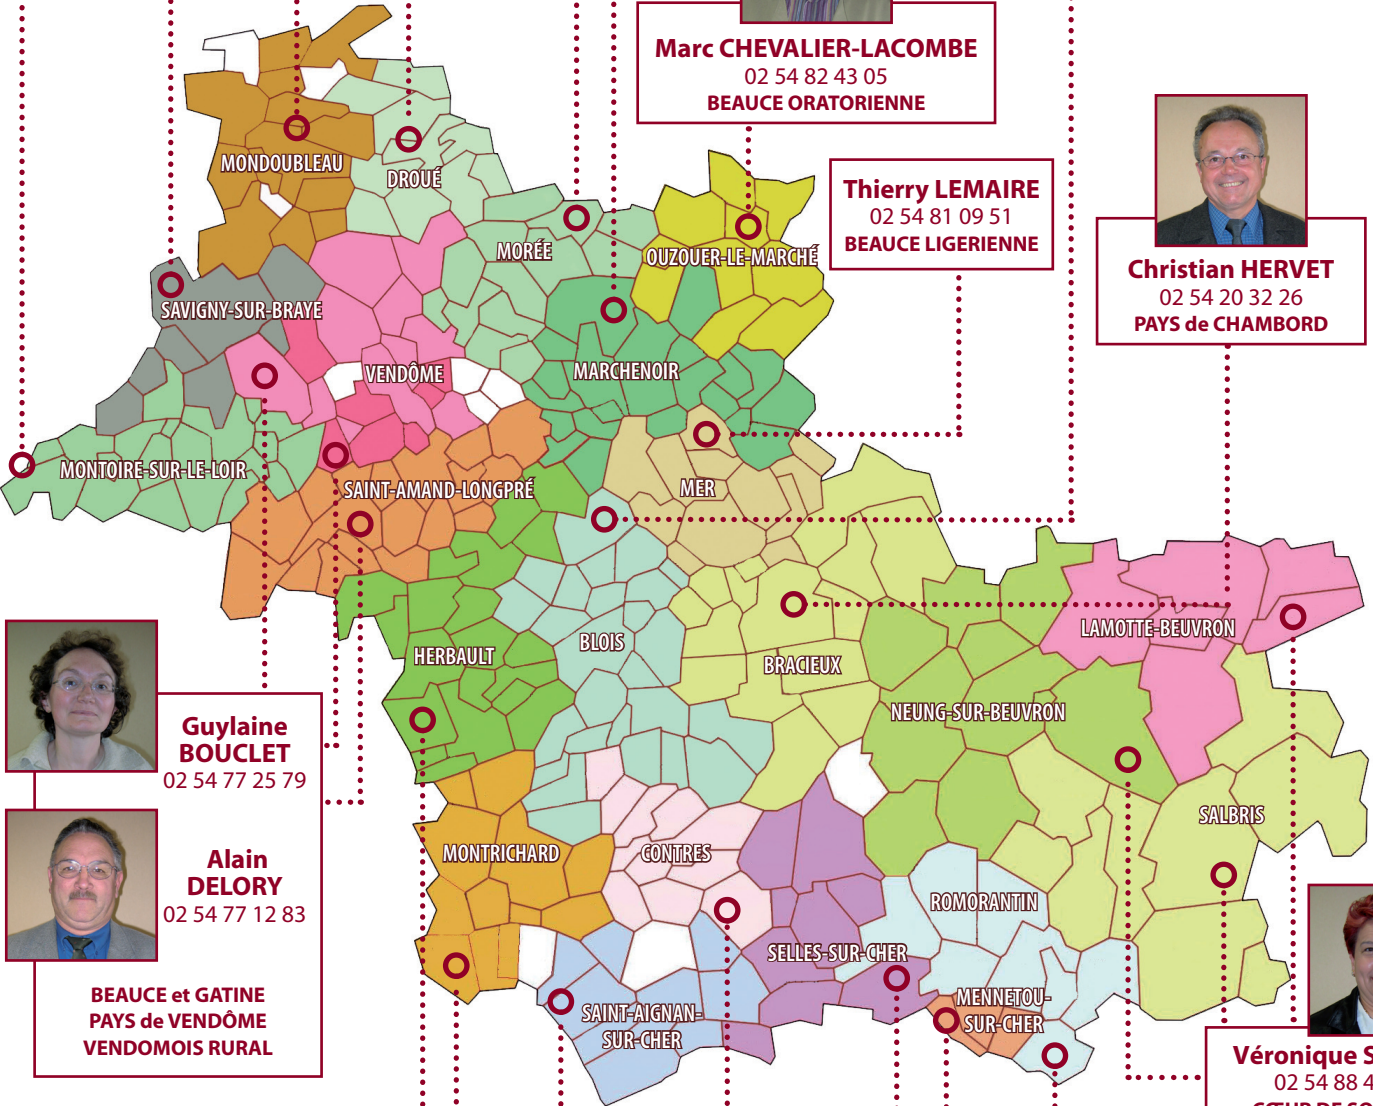

Bernard JACQUET
02 54 77 31 26
PERCHE VENDÔMOIS
PAYS de RONSARD
COTEAUX de la BRAYE
COLLINES DU PERCHE

Thierry LEMAIRE
02 54 81 09 51
BEUCE LIGERIENNE

Guylaine BOUCLET
02 54 77 25 79

Alain DELORY
02 54 77 12 83

VAL de CHER
SAINT AIGNAN

Denis VIOLETTE
02 54 79 08 88
CONTROIS

Véronique SERIEYS
02 54 88 43 75
CŒUR DE SOLOGNE
LA SOLOGNE des ETANGS
LA SOLOGNE des RIVIERES